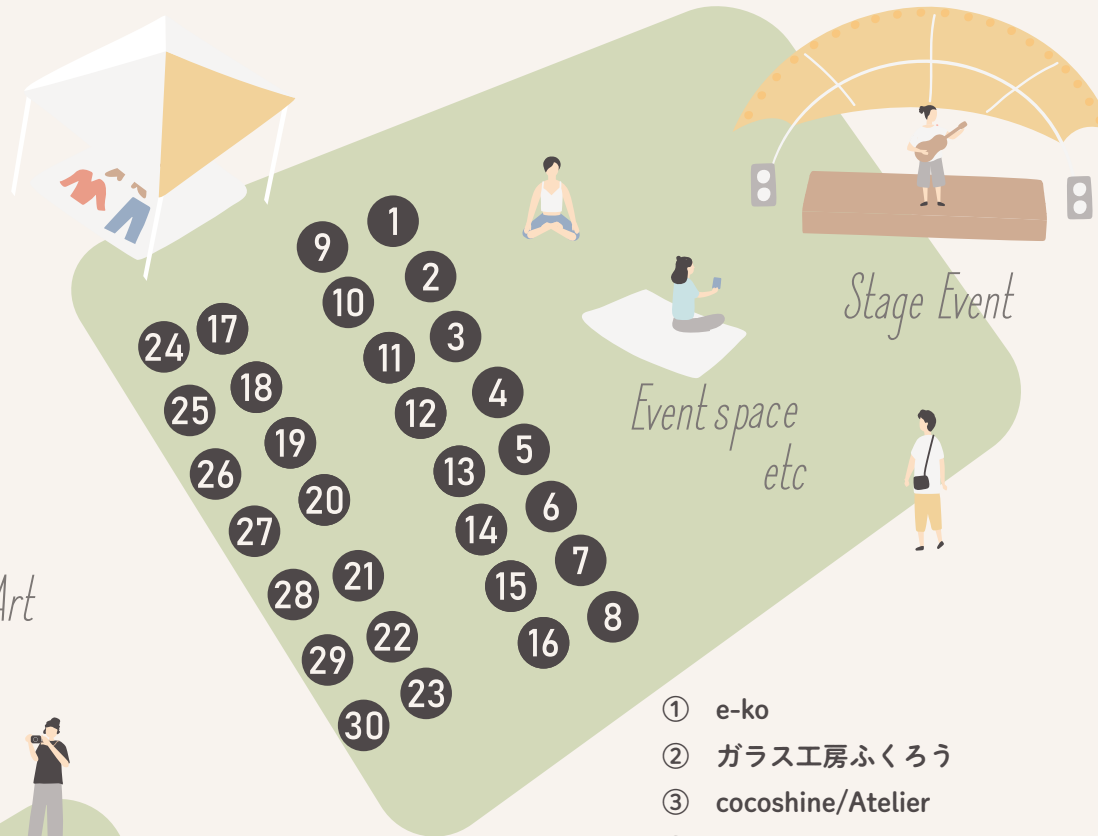

# Takaishi Gate Park

3月24日(日) マーケットイベント

Kitchen Car

Art

Workshops

Park Library

Play Park

Market, Marche

31

- |                     |                 |
|---------------------|-----------------|
| ① e-ko              | ①⑦ 陽だまり整骨院      |
| ② ガラス工房ふくろう         | ①⑧ ぶくハピ工房       |
| ③ cocoshine/Atelier | ①⑨ ソレイユ         |
| ④ Dona Dona         | ①⑩ みやびのまま       |
| ⑤ petit chourire    | ①⑪ なでしこ         |
| ⑥ 明治安田生命            | ①⑫ とうがらし&うさぎ    |
| ⑦⑧ 能登半島復興支援物産展      | ①⑬ ソライロ         |
| ⑨ Y&N               | ①⑭ まちづくりブース     |
| ⑩ 縁吉                | ①⑮ 宇宙庵          |
| ⑪ 鈴蘭堂               | ①⑯ Bee          |
| ⑫ 樋下商店              | ①⑰ hirochissimo |
| ⑬ apibunbun         | ①⑱ 米粉菓子 ごま福     |
| ⑭ 花工房李椿花            | ①⑲ chakka*      |
| ⑮ トウウチ              | ①⑳ POLA 愛美高石店   |
| ⑯ ピュアール             | ①㉑ 清水木工等体験センター  |